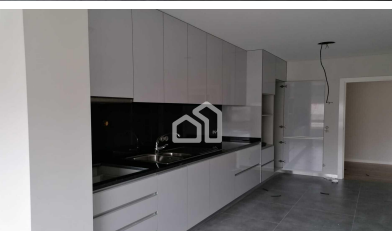

Apartamento T2

Vila Nova De Gaia, União das freguesias de Mafamude e Vilar do Paraíso

SELL

135.000 €

Ref. MCM486

90 m²

Useful area (m²)

2

Number of rooms

2

Number of WC

1

Garage (m²)

Ao comprar este Apartamento T2 restaurado, está a investir numa habitação com boas áreas, duas frentes, vista mar, luz natural, prédio com elevador e garagem fechada. Jardim devidamente cuidado. Prédio calmo e zona tranquila. As fachadas do prédio irão beneficiar de melhoramentos. Descrição: - Hall de entrada - Cozinha nova - Sala comum com varanda - WC de serviço - Hall de entrada dos quartos - WC completo - Dois quartos (um com roupeiro embutido) Equipamentos: - Varanda - Garagem fechada - 14m2 Ano de Construção: 1996 Área bruta privativa: 90m2 Área Dependente: 14m2 O apartamento fica localizado numa zona de fácil acesso à cidade de Gaia e à A29 (ligação ao Norte e ao Sul) Localização: 2000m - Gaiashopping 3100m - Centro Hospitalar de V.N. Gaia/Espinho 6000m- Ponte da Arrábida 8700m - Ponte do Freixo Contacte-nos para obter mais informações acerca deste Apartamento. Teremos todo o gosto em esclarecer todas as características deste imóvel. www.mercadodascasas.com Entre e veja o que temos para lhe oferecer. Esperamos que seja do seu agrado. Poupe o seu tempo e trabalho, use o nosso!

Mercado das Casas [Licença AMI 9490]

Rua 14 nº 756 Espinho Espinho

Phone +351224107320 Email informail@mercadodascasas.com